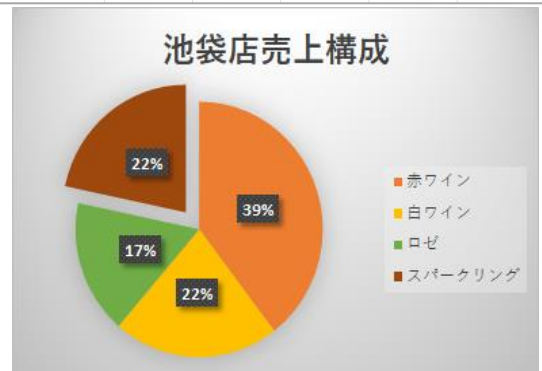

シニアのための ゆっくり・じっくり IT講座

シニアIT講座は
シニア活動支援センターと
NPO 法人
ユニコムかつしかとの
受委託事業です。

ご案内 初心者のためのエクセル 2016

初心者のためのエクセル講座は、エクセルとは？ から始まり「計算」「表作成」「グラフ作成」など楽しく学んでゆき、ご家庭でも様々な利用ができます。エクセルの操作を身につけ、パソコンの便利さを体験してください。左の図はMicrosoft Excel 2016の画面です。

川端市人口統計						
区名	男性人口	女性人口	全人口	面積 (平方km)	人口密度	人口構成比
東区	59,873	63,027	122,900	10.1	12,180	17%
西区	72,546	75,406	147,952	14.8	9,990	21%
南区	66,549	68,096	134,645	17.2	7,851	19%
北区	73,546	75,128	148,674	18.6	7,985	21%
中区	72,005	76,250	148,255	20.4	7,271	21%
合計	344,519	357,907	702,426	81.1	8,666	100%
平均	68,904	71,581	140,485	16.2		

エクセルは、別名「表計算ソフト」と呼ばれ、計算などは簡単にできてとても便利です。

店舗別売上					
	新宿	渋谷	有楽町	池袋	合計
赤ワイン	6,000	5,800	2,400	4,200	18,400
白ワイン	2,000	2,800	4,600	2,300	11,700
ロゼ	4,600	3,400	2,100	1,800	11,900
スパークリング	4,400	2,600	1,800	2,300	11,100
合計	17,000	14,600	10,900	10,600	53,100