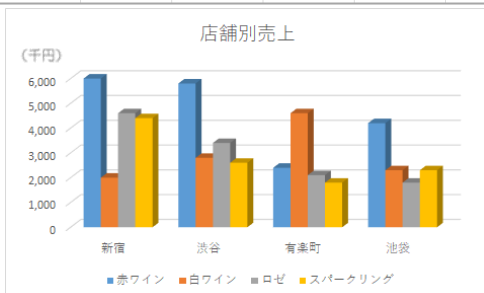

シニアのための ゆっくり・じっくり IT講座

シニアIT講座は
シニア活動支援センターと
NPO 法人
ユニコムかつしかとの
受委託事業です。

ご案内 初心者のためのエクセル 2016

初心者のためのエクセル講座は、エクセルとは？ から始まり「計算」「表作成」「グラフ作成」など楽しく学んでゆき、ご家庭でも様々な利用ができます。エクセルの操作を身につけ、パソコンの便利さを体験してください。左の図はMicrosoft Excel 2016の画面です。

川端市人口統計						
区名	男性人口	女性人口	全人口	面積 (平方km)	人口密度	人口構成比
東区	59,873	63,027	122,900	10.1	12,180	17%
西区	72,546	75,406	147,952	14.8	9,990	21%
南区	66,549	68,096	134,645	17.2	7,851	19%
北区	73,546	75,128	148,674	18.6	7,985	21%
中区	72,005	76,250	148,255	20.4	7,271	21%
合計	344,519	357,907	702,426	81.1	8,666	100%
平均	68,904	71,581	140,485	16.2		

店舗別売上					
	新宿	渋谷	有楽町	池袋	合計
赤ワイン	6,000	5,800	2,400	4,200	18,400
白ワイン	2,000	2,800	4,600	2,300	11,700
ロゼ	4,600	3,400	2,100	1,800	11,900
スパークリング	4,400	2,600	1,800	2,300	11,100
合計	17,000	14,600	10,900	10,600	53,100

エクセルは、別名「表計算ソフト」と呼ばれ、計算などは簡単にできてとても便利です。

店舗別売上					
	新宿	渋谷	有楽町	池袋	合計
赤ワイン	6,000	5,800	2,400	4,200	18,400
白ワイン	2,000	2,800	4,600	2,300	11,700
ロゼ	4,600	3,400	2,100	1,800	11,900
スパークリング	4,400	2,600	1,800	2,300	11,100
合計	17,000	14,600	10,900	10,600	53,100